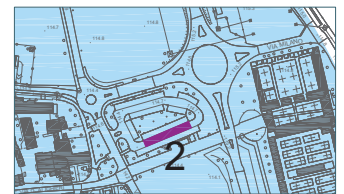

**LEGENDA**

**AREE MERCATALI**

- A. Pioltello
- B. Seggiano
- C. Limite

**AREE INTERDIZIONE 500mt per commercio itinerante**

**POSTEGGI ISOLATI**

1. via Mozart- Via Milano/ Parco Baden Powel
2. via Dante parcheggio ovest cimitero
3. via San Francesco/parcheggio Penny/Scarpe&Scarpe
4. via Grandi/via Gorizia area parcheggio
5. via Trattati di Roma (adiacenza Parco Centrale)
6. via 1° Maggio

**CITTA' DI PIOLTELLO**  
Città Metropolitana di Milano

**REGOLAMENTO  
PER IL COMMERCIO SU AREE PUBBLICHE,  
LE SAGRE E  
LE CESSIONI A FINI SOLIDARISTICI  
2019**

MODIFICA ANNO 2022

TAV 1 - "INDIVIDUAZIONE AREE DEI MERCATI  
E DEI POSTEGGI ISOLATI"

**5. via Trattati di Roma (adiacenza parco Centrale)**

**6. via 1° Maggio**