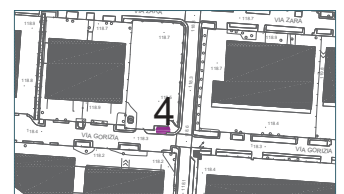

**LEGENDA**

**AREE MERCATALI**

- A. Pioltello
- B. Seggiano
- C. Limite

**AREE INTERDIZIONE 500mt per commercio itinerante**

**POSTEGGI ISOLATI**

1. via Mozart- Via Milano/ Parco Baden Powel
2. via Dante parcheggio ovest cimitero
3. via San Francesco/parcheggio Penny/Scarpe&Scarpe
4. via Grandi/via Gorizia area parcheggio
5. via Trattati di Roma (adiacenza Parco Centrale)
6. via 1° Maggio