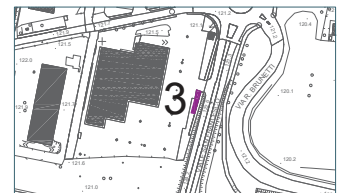

**LEGENDA**

**AREE MERCATALI**

- A. Pioltello
- B. Seggiano
- C. Limite

**AREE INTERDIZIONE 500mt per commercio itinerante**

**POSTEGGI ISOLATI**

1. via Mozart- Via Milano/ Parco Baden Powel
2. via Dante parcheggio ovest cimitero
3. via San Francesco/parcheggio Penny/Scarpe&Scarpe
4. via Grandi/via Gorizia area parcheggio
5. via Trattati di Roma (adiacenza Parco Centrale)
6. via 1° Maggio

**CITTA' DI PIOLTELLO**  
Città Metropolitana di Milano

**REGOLAMENTO  
PER IL COMMERCIO SU AREE PUBBLICHE,  
LE SAGRE E  
LE CESSIONI A FINI SOLIDARISTICI  
2019**

MODIFICA ANNO 2022

TAV 1 - "INDIVIDUAZIONE AREE DEI MERCATI  
E DEI POSTEGGI ISOLATI"