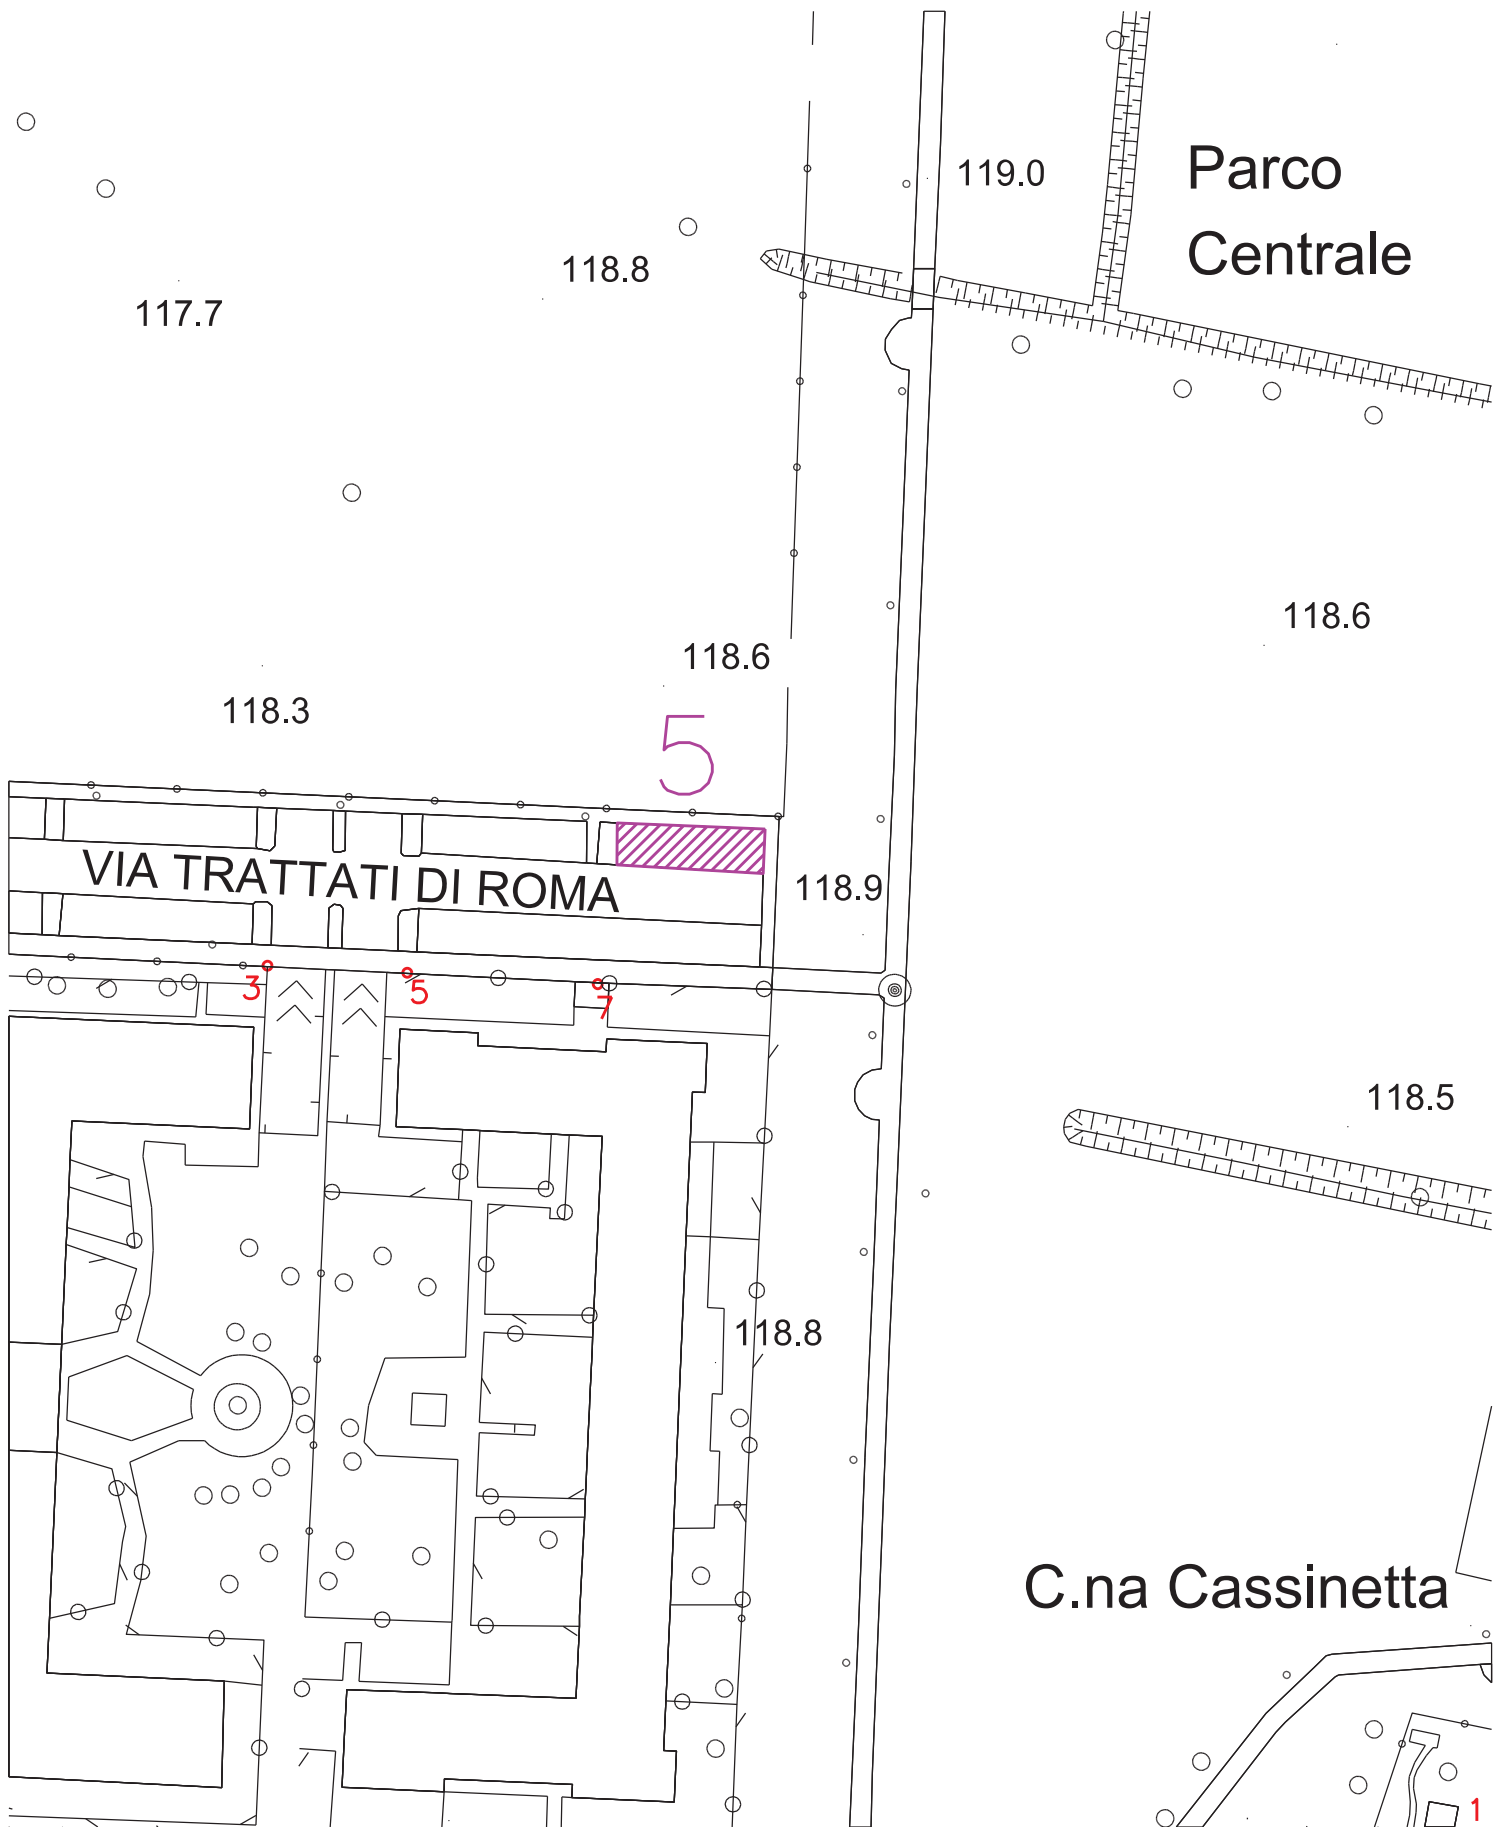

**LEGENDA**

**AREE MERCATALI**

- A. Pioltello
- B. Seggiano
- C. Limite

**AREE INTERDIZIONE 500mt per commercio itinerante**

**POSTEGGI ISOLATI**

1. via Mozart- Via Milano/ Parco Baden Powel
2. via Dante parcheggio ovest cimitero
3. via San Francesco/parcheggio Penny/Scarpe&Scarpe
4. via Grandi/via Gorizia area parcheggio
5. via Trattati di Roma (adiacenza Parco Centrale)
6. via 1° Maggio

**CITTA' DI PIOLTELLO**  
Città Metropolitana di Milano

**REGOLAMENTO  
PER IL COMMERCIO SU AREE PUBBLICHE,  
LE SAGRE E  
LE CESSIONI A FINI SOLIDARISTICI  
2019**

MODIFICA ANNO 2022

TAV 1 - "INDIVIDUAZIONE AREE DEI MERCATI  
E DEI POSTEGGI ISOLATI"

**5. via Trattati di Roma (adiacenza parco Centrale)**

**6. via 1° Maggio**